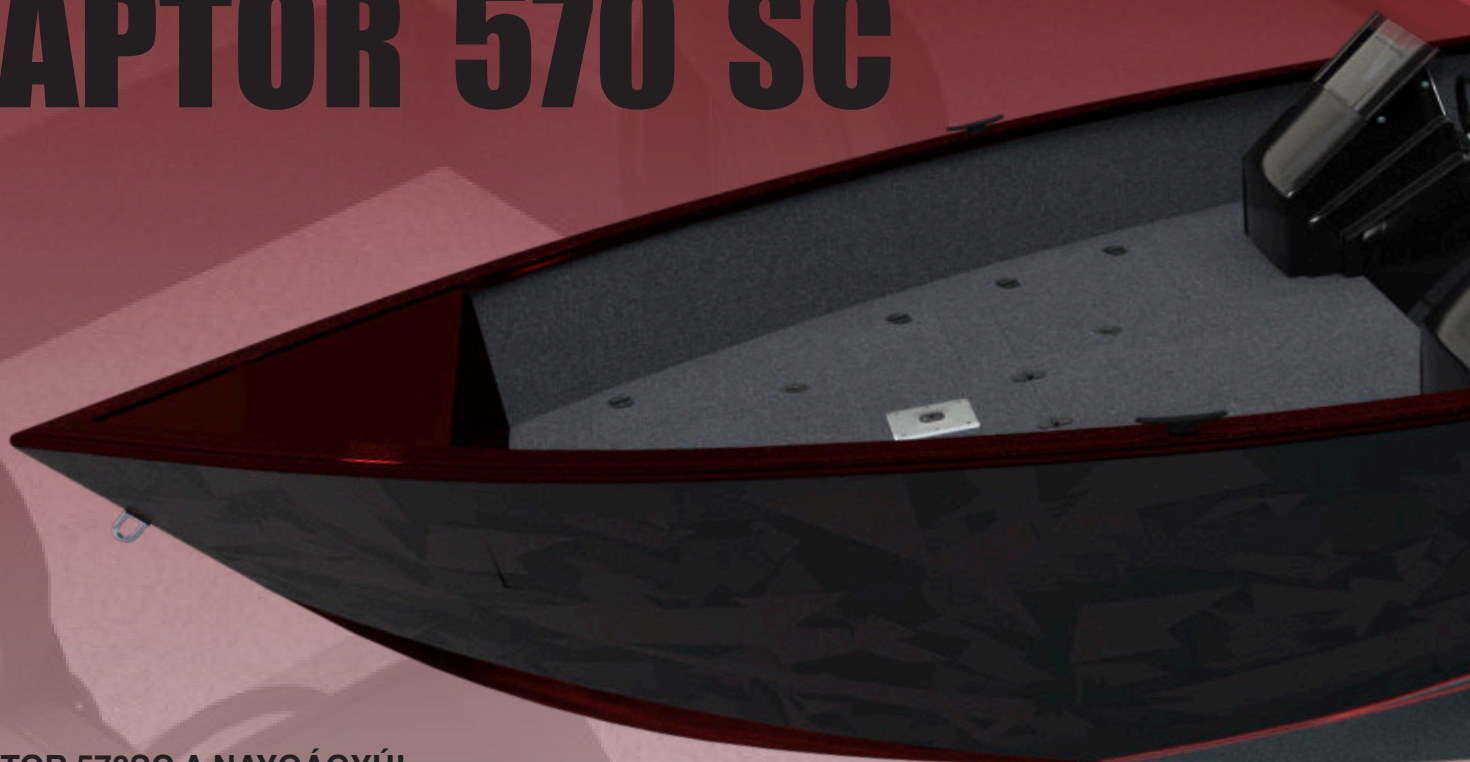

# RAPTOR 570 SC

## A RAPTOR 570SC A NAYGÁGYÚ!

A **RAPTOR** család **LEGNAGYOBB** tagja, mind mérete mind motorizál hatósága kiemelkedik a többi közül. Viszonylag alacsony súlya és hossza rendkívül gyorsá teszi, és a szélessége(240cm) rendkívül stabillá. A nagy motor teljesítménnyel (max 150hp) és jó sikálási tulajdonágokkal alacsony fogyasztás és nagy hatótáv elérhető, ebben segít a padlóban beépített nagyméretű üzemanyag tank. A hajó méretei belül is érezhetőek, a magas oldalfal megvéd minden hullámtól és biztonságosan közlekedhetünk nem csak édesvizén. A belső kialakítás 5 személy befogadását teszi lehetővé, amiből kettő a prémium ülésekben szélvédetten utazhat a dupla kormányállás mögött. Kormányállásban elfér akár egy 13” monitor és a peremben elhelyezett RAM™ kompatibilis sínben további eszközöket rögzíthetünk. A hajó 10db vízhatlan óriási rekeszében akár több napos horgásztúrákra elegendő felszerelést is vihetünk biztonságban magunkal. A horgászbötköktől egy nagy sok bot befogadására alkalmas rekesz lett kialakítva. A hajó minden porcikája ízig vérig egy nagyteljesítményű horgász és túra hajó amellyel kifejezetten nagy vízfelületeket is meghódíthatunk. Ajánjuk minden kalandvágyó horgásznak aki biztonság és a teljesítmény összhangját keresi.

### Műszaki adatok:

- Teljes hossz: 570cm
- Felső szélesség: 240cm
- Oldal magasság: 75cm
- Alapanyag: 3mm 5754 ALMG alumínium
- Ön súly: 540kg
- Fartükör: „L” hosszú Kategória: „C”
- Kormány: Dupla kormánykonzol
- Maximális motor telj.: 150HP
- Fényezett választható alapszín, teljes külső matrica
- Szállítható személyek száma: 5fő

### Beltér:

- Sík padló vízálló csúszásmentes vinyl borítással
- Akadás mentes UV álló szőnyegezés
- Vízhatalan zárható rekeszek 10db
- Dupla kormányállás 13” monitor beépíthető
- Vezető ülés 2db
- Horgászbot tároló