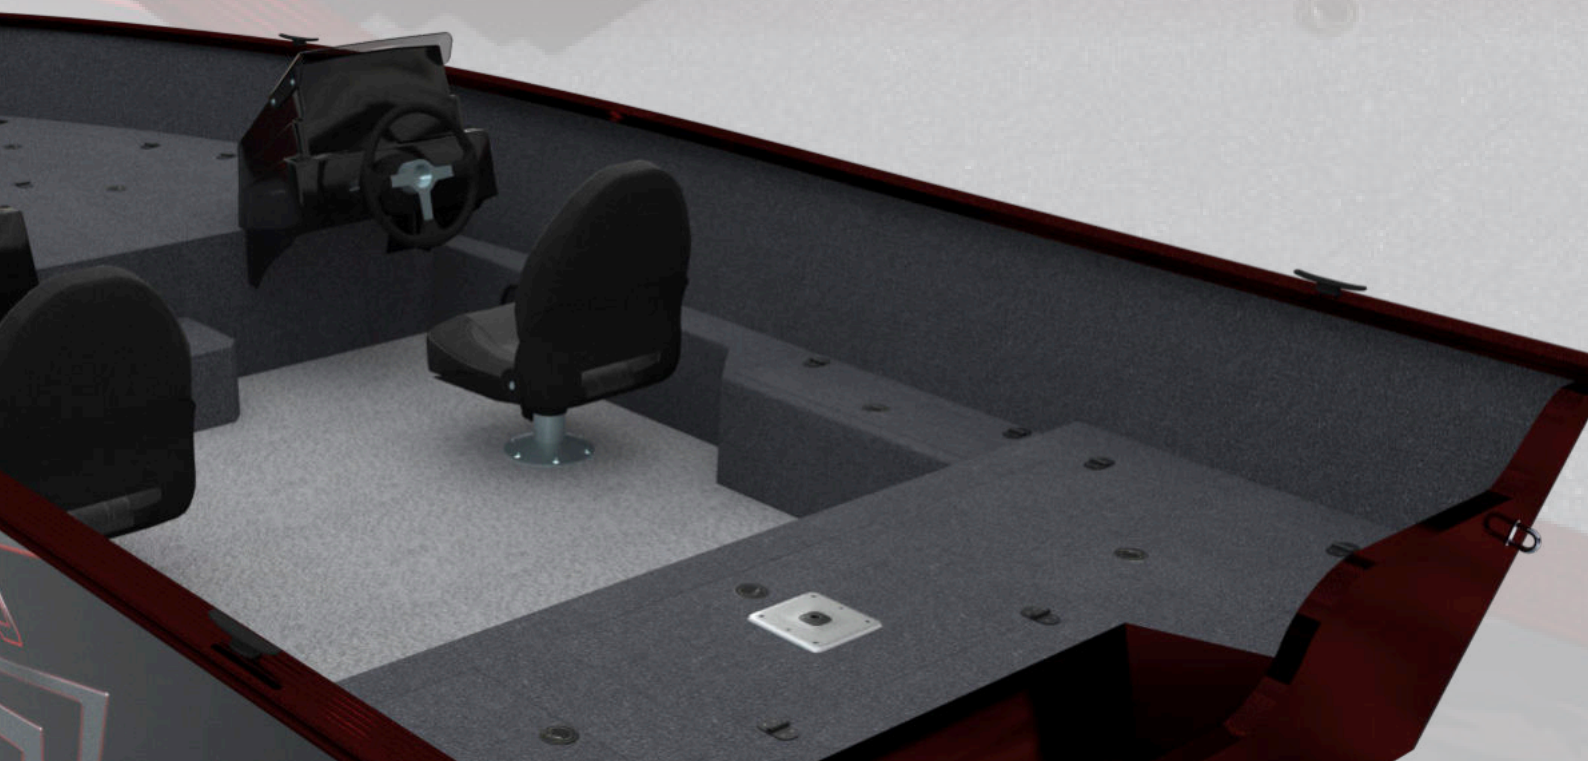

# RAPTOR 570 SC

## A RAPTOR 570SC A NAYGÁGYÚ!

A **RAPTOR** család **LEGNAGYOBB** tagja, mind mérete mind motorizál hatósága kiemelkedik a többi közül. Viszonylag alacsony súlya és hossza rendkívül gyorsá teszi, és a szélessége(240cm) rendkívül stabillá. A nagy motor teljesítménnyel (max 150hp) és jó sikálási tulajdonágokkal alacsony fogyasztás és nagy hatótáv elérhető, ebben segít a padlóban beépített nagyméretű üzemanyag tank. A hajó méretei belül is érezhetőek, a magas oldalfal megvéd minden hullámtól és biztonságosan közlekedhetünk nem csak édesvizén. A belső kialakítás 5 személy befogadását teszi lehetővé, amiből kettő a prémium ülésekben szélvédetten utazhat a dupla kormányállás mögött. Kormányállásban elfér akár egy 13” monitor és a peremben elhelyezett RAM™ kompatibilis sínben további eszközöket rögzíthetünk. A hajó 10db vízhatlan óriási rekeszében akár több napos horgásztúrákra elegendő felszerelést is vihetünk biztonságban magunkal. A horgászbötköktől egy nagy sok bot befogadására alkalmas rekesz lett kialakítva. A hajó minden porcikája ízig vérig egy nagyteljesítményű horgász és túra hajó amellyel kifejezetten nagy vízfelületeket is meghódíthatunk. Ajánjuk minden kalandvágyó horgásznak aki biztonság és a teljesítmény összhangját keresi.

### Műszaki adatok:

- Teljes hossz: 570cm
- Felső szélesség: 240cm
- Oldal magasság: 75cm
- Alapanyag: 3mm 5754 ALMG alumínium
- Ön súly: 540kg
- Fartükör: „L” hosszú Kategória: „C”
- Kormány: Dupla kormánykonzol
- Maximális motor telj.: 150HP
- Fényezett választható alapszín, teljes külső matrica
- Szállítható személyek száma: 5fő

### Beltér:

- Sík padló vízálló csúszásmentes vinyl borítással
- Akadás mentes UV álló szőnyegezés
- Vízhatalan zárható rekeszek 10db
- Dupla kormányállás 13” monitor beépíthető
- Vezető ülés 2db
- Horgászbot tároló