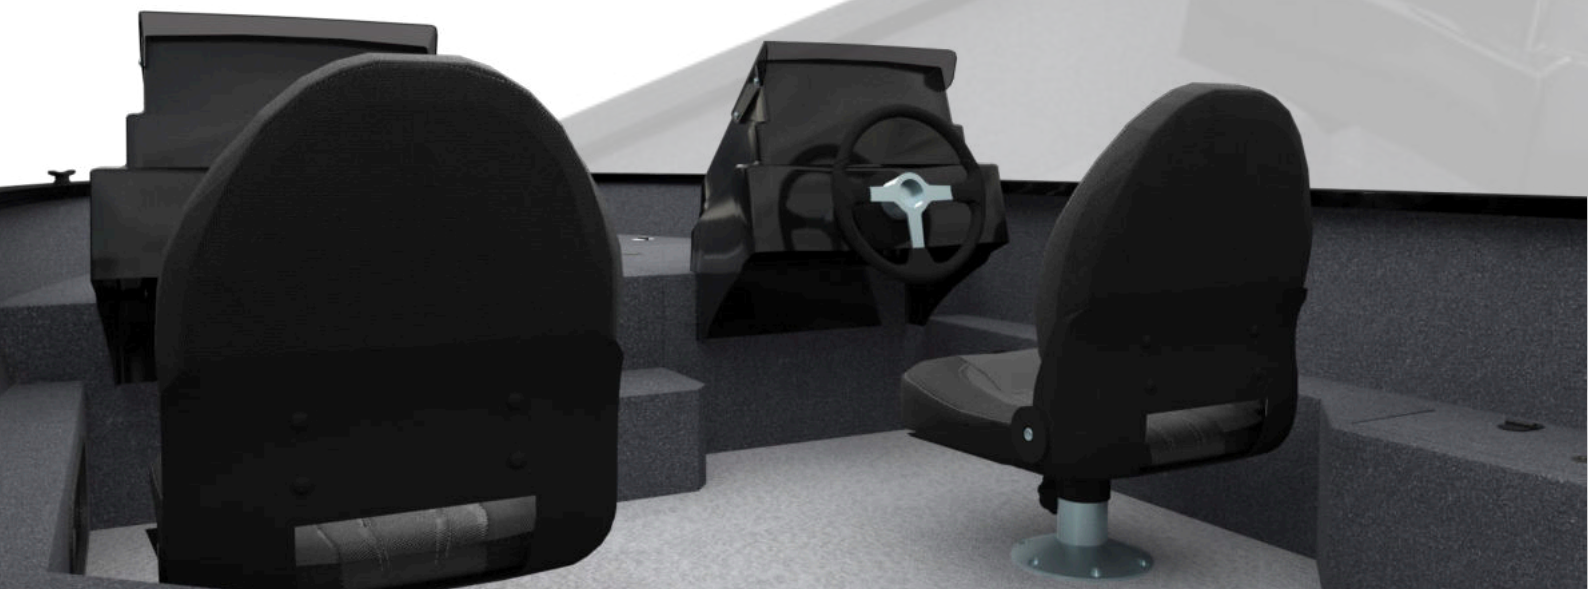

# RAPTOR 510 SC

## A RAPTOR 510SC IGAZI RAGADOZÓ!

A **RAPTOR** család leginkább „verseny horgászatra” való hajója, súlya és mérete rendkívül gyorsá teszi a vízen a vetélytársaihoz képest. A maximum motorizál hatóság 115 lóerő mellyel rendkívüli a dinamikája és a végsebessége. De felégőbb ismérve a biztonság és a kényelem, a magas oldalfal és orrfiképzés ellenáll a nagy hullámoknak és a 2 méter feletti szélesség felboríthatatlanná teszi. A belső is nagyon praktikus, két prémium ülésben szélvédetten utazhatunk a kormányállások mögött, és minden felszerelésünket biztonságban szállíthatjuk a 9db vízhatlan rekeszben amelyből egyben a horgászbotjainkat tarthatjuk. A hajóban 4 fő is kényelmesen utazhat ha szükség van rá. A modern elvárásoknak megfelelően a kormányállásban beépítve akár egy 13” monitor is elfér és a peremben elhelyezett **RAM™** kompatibilis sínben további eszközöket rögzíthetünk. Az orrborítás nagy teljesítményű trolling motorhoz lett kialakítva. Azon horgászoknak ajánljuk akik szeretik a sebességet és a megbízható biztonságos hajókat.

### Műszaki adatok:

- Teljes hossz: 510cm
- Felső szélesség: 220cm
- Oldal magasság: 70cm
- Alapanyag: 3mm 5754 ALMG alumínium
- Ön súly: 460kg
- Fartükör: „L” hosszú Kategória: „C”
- Kormány: Dupla kormánykonzol
- Maximális motor telj.: 115HP
- Fényezett választható alapszín, teljes külső matrica
- Szállítható személyek száma: 4fő

### Beltér:

- Sík padló vízálló csúszásmentes vinyl borítással
- Akadás mentes UV álló szőnyegezés
- Vízhatalan zárható rekeszek 9db
- Dupla kormányállás 13” monitor beépíthető
- Vezető ülés 2db
- Horgászbot tároló