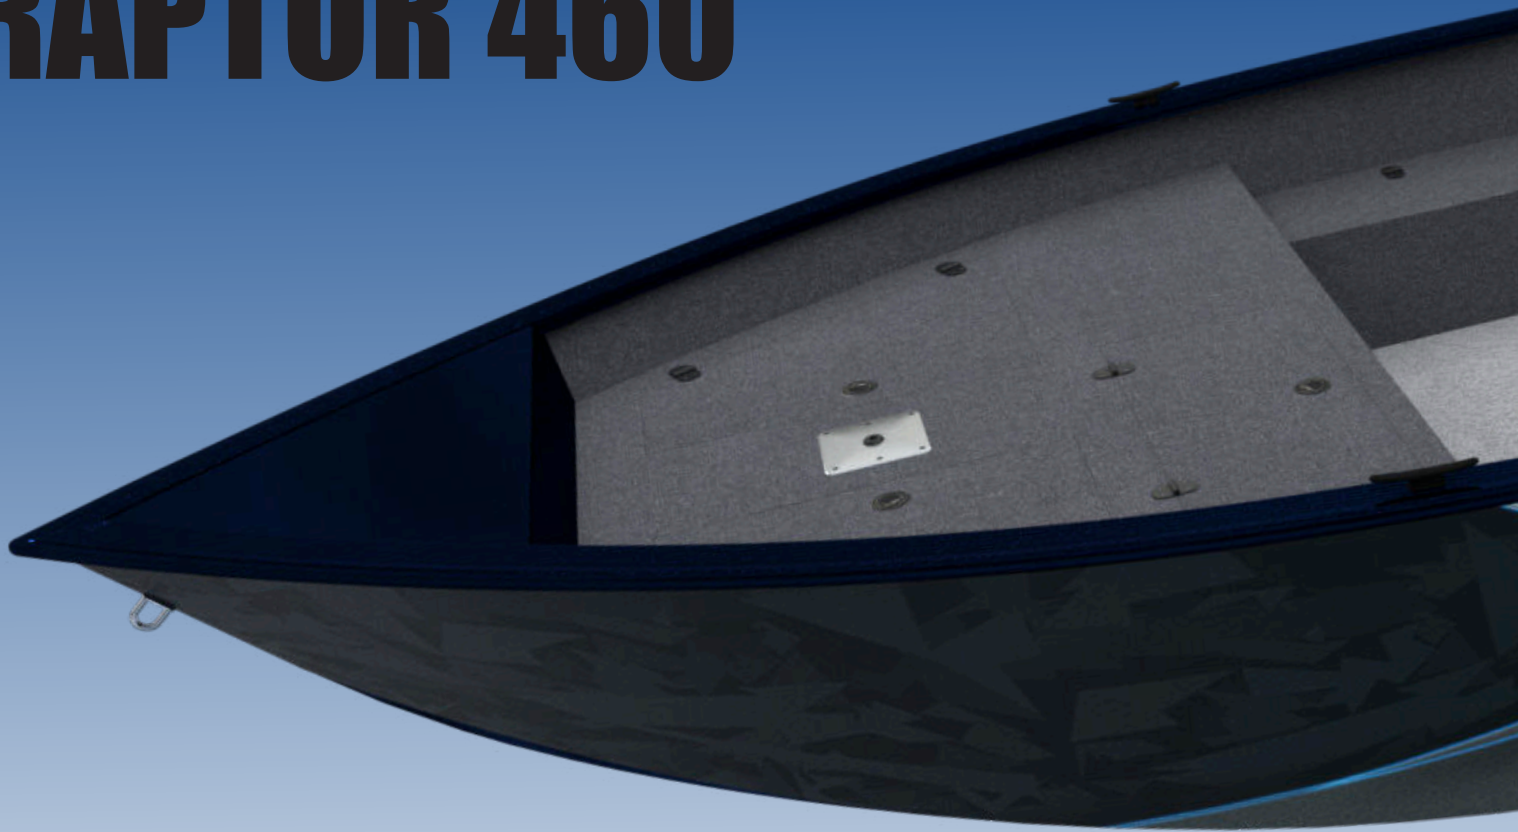

RAPTOR 460

A **RAPTOR 460** a család közepes méretű tagja, ezek is könnyű „V” testű stabil és gyors horgászhajó. A 460x205cm méret könnyen szállítható és kompakt hajóméret. Benzin és Elektromotoros kialakítással is használható, magas oldalfalának köszönhetően biztonságos nagy hullámban is. Ezek a hajók 20 lóerős benzin motorral is jól használhatóak de maximális 60 lóerővel kiemelkedően dinamikusan mozognak a vízben. A sok praktikus vízhatlan tárolórekesze rengeteg felszerelést elnyel, a bottárolóban biztonságosan tudjuk szállítani a horgászbotokat. A csúszásmentes vinyl beltérben kényelmesen és biztonságosan utazhatunk és horgászhatunk. A szőnyegezett nagyméretű széles fedélzet nagyon kényelmes akár két horgásznak is. A hajó teljes hosszában a felső perem **RAM™** kompatibilis sínrel lett ellátva ide tudunk rengeteg kiegészítőt könnyedén felszerelni. Rendelhető elektromos és egyéb kiegészítőkkal nagyon kényelmessé tehetjük a csónakot. Az orr fedélzet elő van készítve trolling motor felszerelésére. Ajánljuk minden olyan horgásznak, aki egy gyors kompakt profi pergetőhajót szeretnének.

Műszaki adatok:

- Teljes hossz: 460cm
- Felső szélesség: 205cm
- Oldal magasság: 65cm
- Alapanyag: 3mm 5754 ALMG alumínium
- Ön súly: 340kg
- Fartükör: „L” hosszú Kategória: „C”
- Kormány: Kézi
- Maximális motor telj.: 60HP
- Fényezett választható alapszín, teljes külső matrica
- Szállítható személyek száma: 4fő

Beltér:

- Sík padló vízálló csúszásmentes vinyl borítással
- Akadás mentes UV álló szőnyegezés
- Vízzátlan zárható rekeszek 7db
- Horgászbot tároló

Választható extra felszereltség:

- | | |
|---------------------------|---------------------------------|
| - Szivattyú | - Beépített kürt |
| - Akkumulátor | - Szivargyújtó vagy USB aljzat |
| - Belső világítás | - Padlóba épített üzemanyagtank |
| - Kapcsolótábla | - Élőhaltaró |
| - 360° körfény | - Pergetőszék |
| - Külső led világítás | - Vezető ülés |
| - Reflektor | |
| - Fürdő létra | |
| - Fürdő platform létrával | |