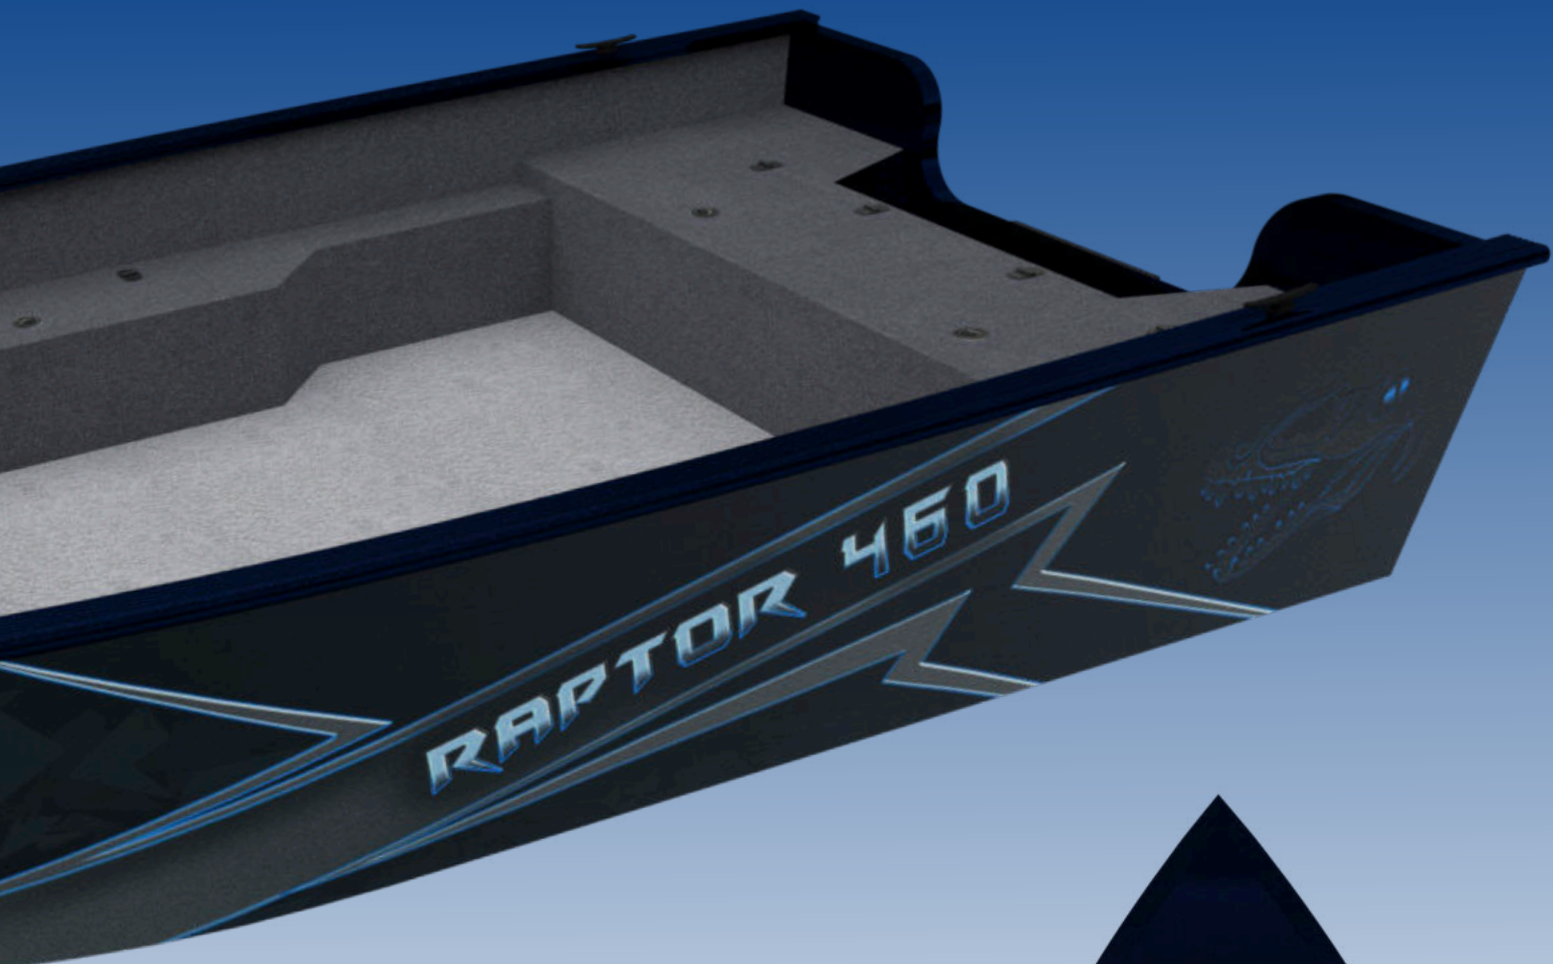

RAPTOR 460

A **RAPTOR 460** a család közepes méretű tagja, ezek is könnyű „V” testű stabil és gyors horgászhajó. A 460x205cm méret könnyen szállítható és kompakt hajóméret. Benzin és Elektromotoros kialakítással is használható, magas oldalfalának köszönhetően biztonságos nagy hullámban is. Ezek a hajók 20 lóerős benzin motorral is jól használhatóak de maximális 60 lóerővel kiemelkedően dinamikusan mozognak a vízben. A sok praktikus vízhatlan tárolórekesze rengeteg felszerelést elnyel, a bottárolóban biztonságosan tudjuk szállítani a horgászbotokat. A csúszásmentes vinyl beltérben kényelmesen és biztonságosan utazhatunk és horgászhatunk. A szőnyegezett nagyméretű széles fedélzet nagyon kényelmes akár két horgásznak is. A hajó teljes hosszában a felső perem **RAM™** kompatibilis sínrel lett ellátva ide tudunk rengeteg kiegészítőt könnyedén felszerelni. Rendelhető elektromos és egyéb kiegészítőkkal nagyon kényelmessé tehetjük a csónakot. Az orr fedélzet elő van készítve trolling motor felszerelésére. Ajánljuk minden olyan horgásznak, aki egy gyors kompakt profi pergetőhajót szeretnének.

Műszaki adatok:

- Teljes hossz: 460cm
- Felső szélesség: 205cm
- Oldal magasság: 65cm
- Alapanyag: 3mm 5754 ALMG alumínium
- Ön súly: 340kg
- Fartükör: „L” hosszú Kategória: „C”
- Kormány: Kézi
- Maximális motor telj.: 60HP
- Fényezett választható alapszín, teljes külső matrica
- Szállítható személyek száma: 4fő

Beltér:

- Sík padló vízálló csúszásmentes vinyl borítással
- Akadás mentes UV álló szőnyegezés
- Vízzátlan zárható rekeszek 7db
- Horgászbot tároló

Választható extra felszereltség:

- | | |
|---------------------------|---------------------------------|
| - Szivattyú | - Beépített kürt |
| - Akkumulátor | - Szivargyújtó vagy USB aljzat |
| - Belső világítás | - Padlóba épített üzemanyagtank |
| - Kapcsolótábla | - Élőhaltaró |
| - 360° körfény | - Pergetőszék |
| - Külső led világítás | - Vezető ülés |
| - Reflektor | |
| - Fürdő létra | |
| - Fürdő platform létrával | |