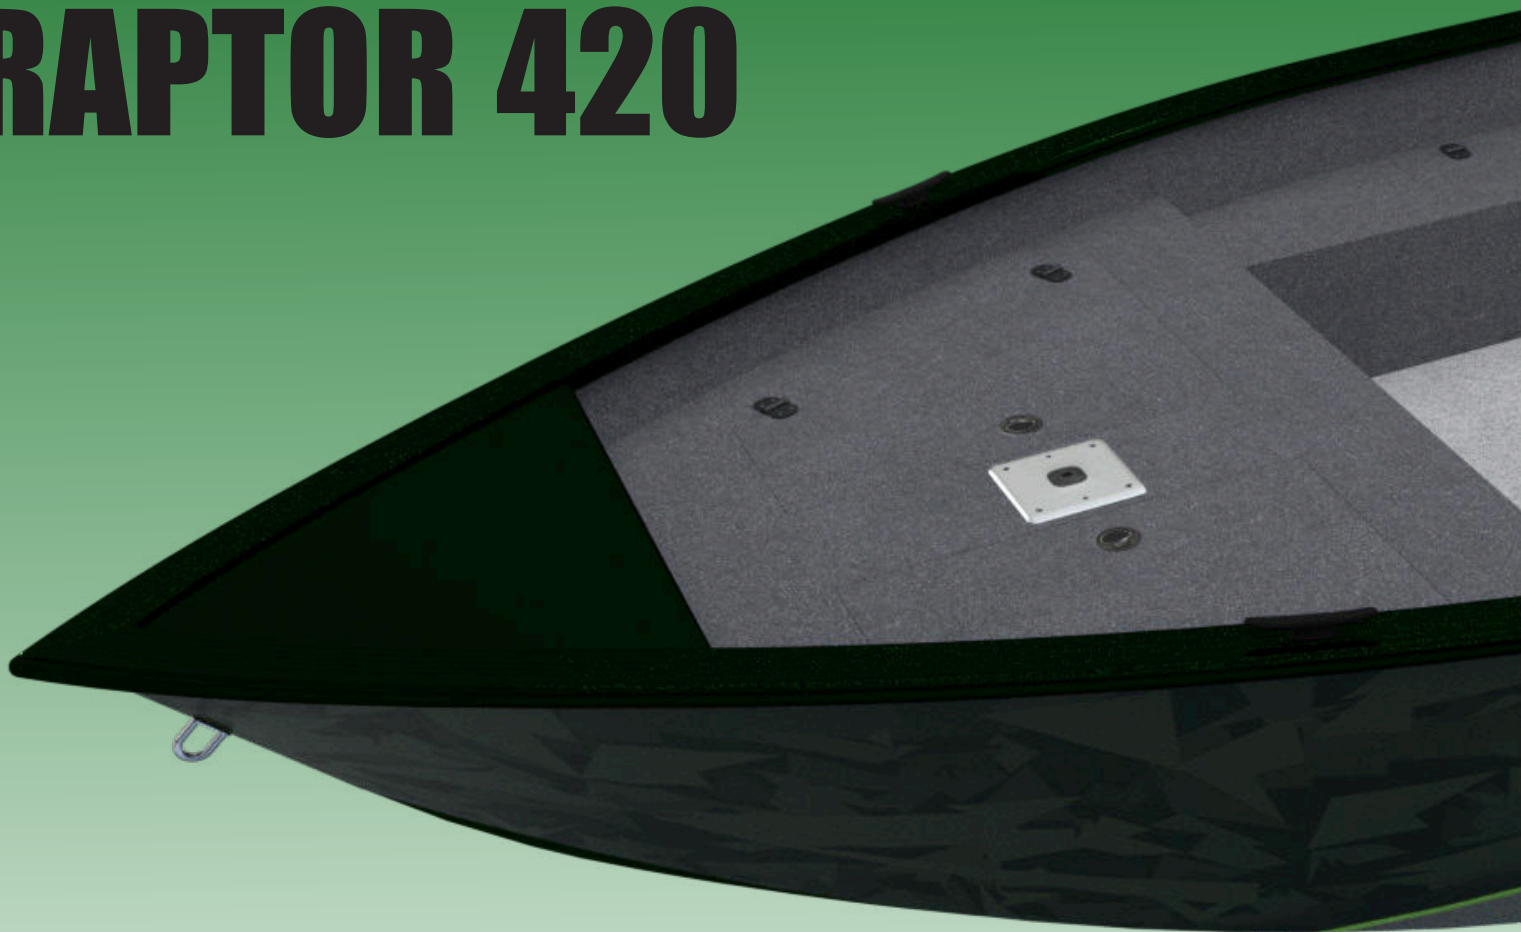

RAPTOR 420

A **RAPTOR 420** a **RAPTOR** család legkisebb tagja, ez egy könnyű „V” testű stabil és gyors horgászcsónak. A 420x185cm méret könnyen szállítható és kisebb garázsban is elfér. Benzin és elektromotoros kialakítással is használható, magas oldalfalának köszönhetően biztonságos nagy hullámban is. Egy karos 20 lóerős benzin motorral egy fővel megközelíti a 35km/h sebességet. Kicsi, de praktikus, sok vízhatlan tárolórekesze rengeteg felszerelést elnyel, a csúszásmentes vinyl beltérben kényelmesen és biztonságosan horgászhatunk. A szőnyegezett nagyméretű széles fedélzet nagyon kényelmes akár két horgásznak is. A hajó teljes hosszában a felső perem **RAM™** kompatibilis sínrel lett ellátva ide tudunk rengeteg kiegészítőt könnyedén felszerelni. Rendelhető elektromos kiegészítővel nagyon kényelmessé tehetjük a csónakot. Az orr fedélzet elő van készítve trolling motor felszerelésére. Ajánljuk minden olyan horgásznak, aki egy gyors kompakt profi pergetőhajót szeretnének.

Műszaki adatok:

- Teljes hossz: 420cm
- Felső szélesség: 185cm
- Oldal magasság: 60cm
- Alapanyag: 3mm 5754 ALMG alumínium
- Ön súly: 300kg
- Fartükör: „L” hosszú
- Kormány: Kézi
- Maximális motor telj.: 30HP
- Fényezett választható alapszín, teljes külső matrica
- Szállítható személyek száma: 3fő