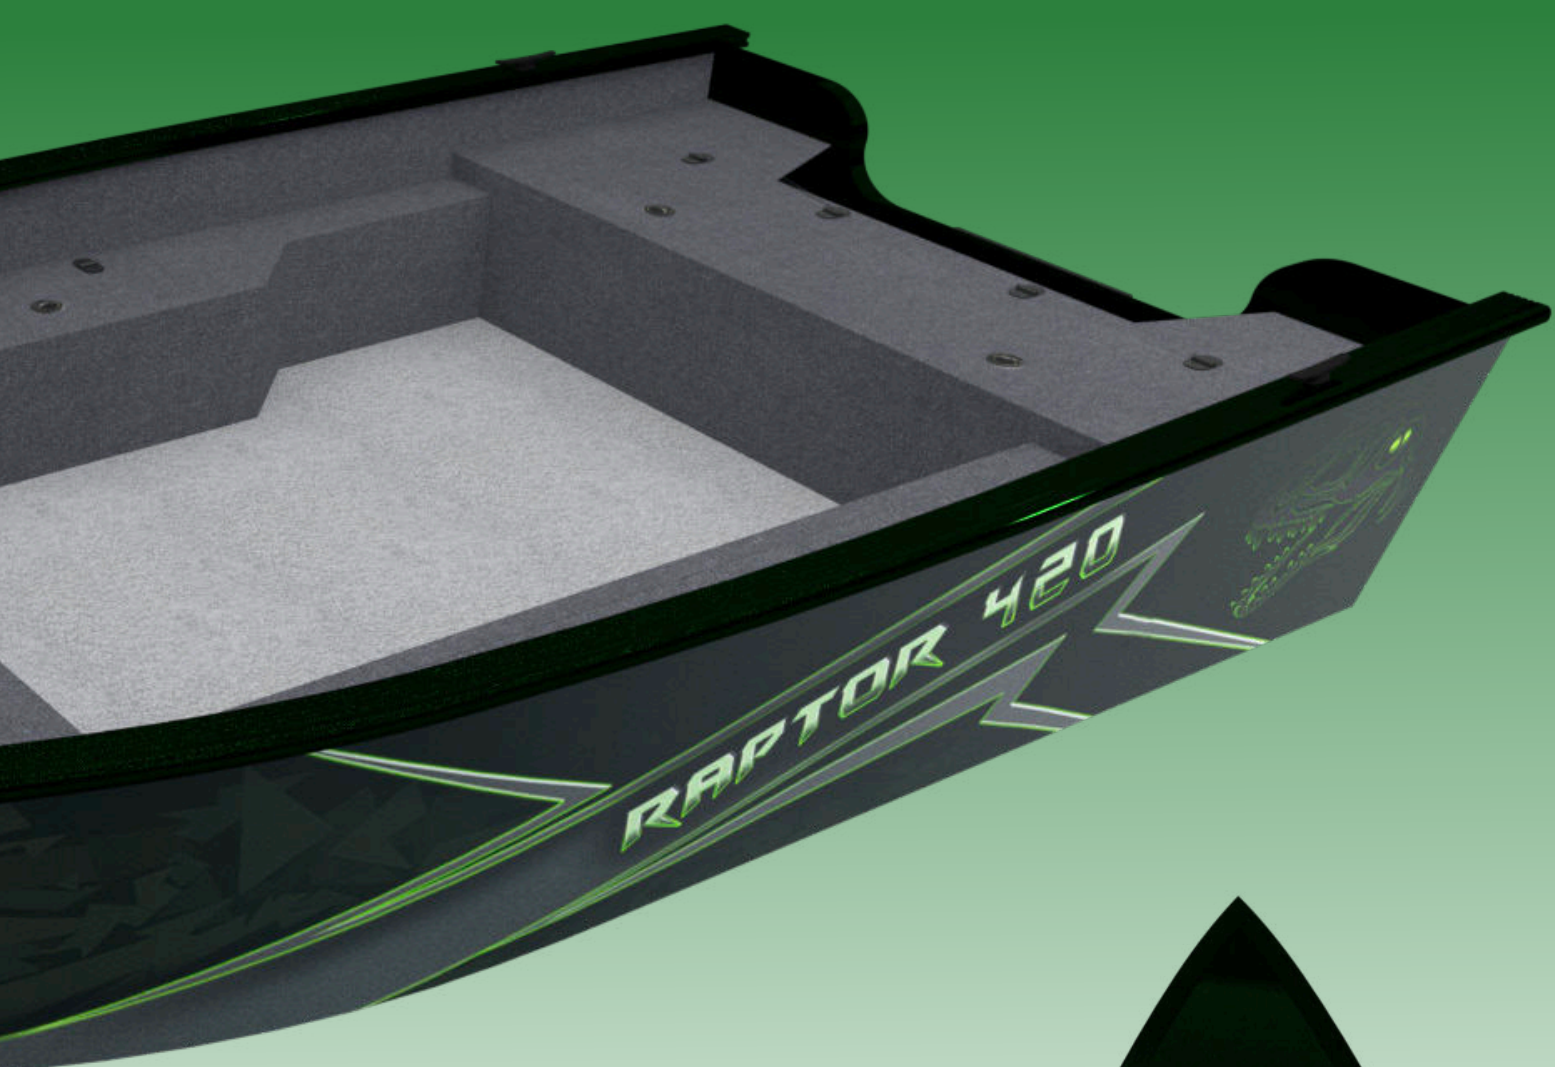

RAPTOR 420

A **RAPTOR 420** a **RAPTOR** család legkisebb tagja, ez egy könnyű „V” testű stabil és gyors horgászcsónak. A 420x185cm méret könnyen szállítható és kisebb garázsban is elfér. Benzin és elektromotoros kialakítással is használható, magas oldalfalának köszönhetően biztonságos nagy hullámban is. Egy karos 20 lóerős benzin motorral egy fővel megközelíti a 35km/h sebességet. Kicsi, de praktikus, sok vízhatlan tárolórekesze rengeteg felszerelést elnyel, a csúszásmentes vinyl beltérben kényelmesen és biztonságosan horgászhatunk. A szőnyegezett nagyméretű széles fedélzet nagyon kényelmes akár két horgásznak is. A hajó teljes hosszában a felső perem **RAM™** kompatibilis sínrel lett ellátva ide tudunk rengeteg kiegészítőt könnyedén felszerelni. Rendelhető elektromos kiegészítővel nagyon kényelmessé tehetjük a csónakot. Az orr fedélzet elő van készítve trolling motor felszerelésére. Ajánljuk minden olyan horgásznak, aki egy gyors kompakt profi pergetőhajót szeretnének.

Műszaki adatok:

- Teljes hossz: 420cm
- Felső szélesség: 185cm
- Oldal magasság: 60cm
- Alapanyag: 3mm 5754 ALMG alumínium
- Ön súly: 300kg
- Fartükör: „L” hosszú
- Kormány: Kézi
- Maximális motor telj.: 30HP
- Fényezett választható alapszín, teljes külső matrica
- Szállítható személyek száma: 3fő

Beltér:

- Sík padló vízálló csúszásmentes vinyl borítással
- Akadás mentes UV álló szőnyegezés
- Vízzátlan zárható rekeszek 6db
- Pergetőszék elől

Választható extra felszereltség:

- Szivattyú
- Akkumulátor
- Belső világítás
- Kapcsolótábla
- 360° körfény
- Külső led világítás
- Reflektor
- Fürdő létra
- Fürdő platform létrával
- Pergetőszék elől
- Beépített kürt
- Szivargyújtó vagy USB aljzat
- Padlóba épített üzemanyagtank