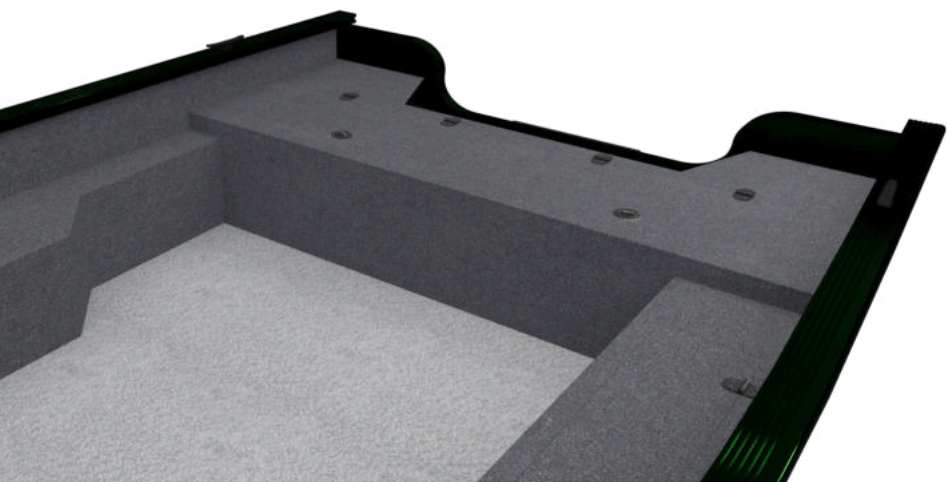

RAPTOR 420

A **RAPTOR 420** a **RAPTOR** család legkisebb tagja, ez egy könnyű „V” testű stabil és gyors horgászcsónak. A 420x185cm méret könnyen szállítható és kisebb garázsban is elfér. Benzin és elektromotoros kialakítással is használható, magas oldalfalának köszönhetően biztonságos nagy hullámban is. Egy karos 20 lóerős benzin motorral egy fővel megközelíti a 35km/h sebességet. Kicsi, de praktikus, sok vízhatlan tárolórekesze rengeteg felszerelést elnyel, a csúszásmentes vinyl beltérben kényelmesen és biztonságosan horgászhatunk. A szőnyegezett nagyméretű széles fedélzet nagyon kényelmes akár két horgásznak is. A hajó teljes hosszában a felső perem **RAM™** kompatibilis sínrel lett ellátva ide tudunk rengeteg kiegészítőt könnyedén felszerelni. Rendelhető elektromos kiegészítővel nagyon kényelmessé tehetjük a csónakot. Az orr fedélzet elő van készítve trolling motor felszerelésére. Ajánljuk minden olyan horgásznak, aki egy gyors kompakt profi pergetőhajót szeretnének.

Műszaki adatok:

- Teljes hossz: 420cm
- Felső szélesség: 185cm
- Oldal magasság: 60cm
- Alapanyag: 3mm 5754 ALMG alumínium
- Ön súly: 300kg
- Fartükör: „L” hosszú
- Kormány: Kézi
- Maximális motor telj.: 30HP
- Fényezett választható alapszín, teljes külső matrica
- Szállítható személyek száma: 3fő

Beltér:

- Sík padló vízálló csúszásmentes vinyl borítással
- Akadás mentes UV álló szőnyegezés
- Vízzátlan zárható rekeszek 6db
- Pergetőszék elől

Választható extra felszereltség:

- Szivattyú
- Akkumulátor
- Belső világítás
- Kapcsolótábla
- 360° körfény
- Külső led világítás
- Reflektor
- Fürdő létra
- Fürdő platform létrával
- Pergetőszék elől
- Beépített kürt
- Szivargyújtó vagy USB aljzat
- Padlóba épített üzemanyagtank